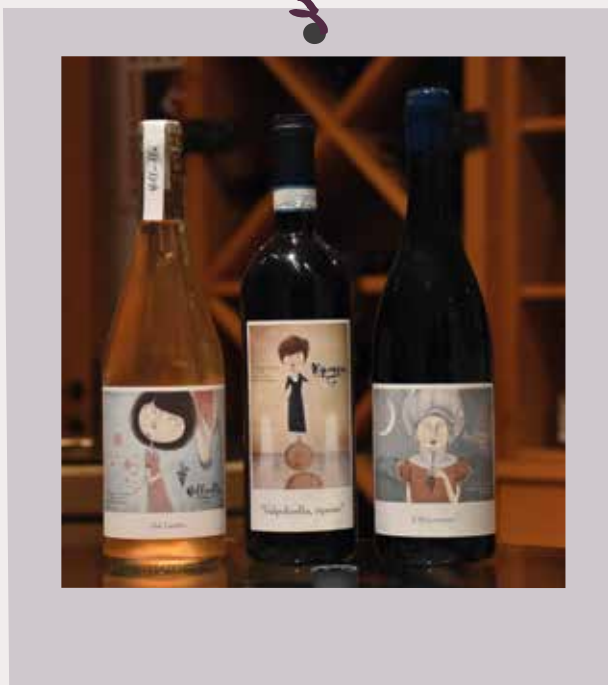

Le ultime novità componibili

Austernia Amarone della Valpolicella Classico
DOCG 2017

Ripensia Valpolicella Ripasso Classico
Superiore DOC 2016

Bollicella Verona Rosato Frizzante IGT
Molinara 100% Sui Lieviti 2020

+

Cofanetto singolo

Cofanetto Doppio

Cofanetto Triplo